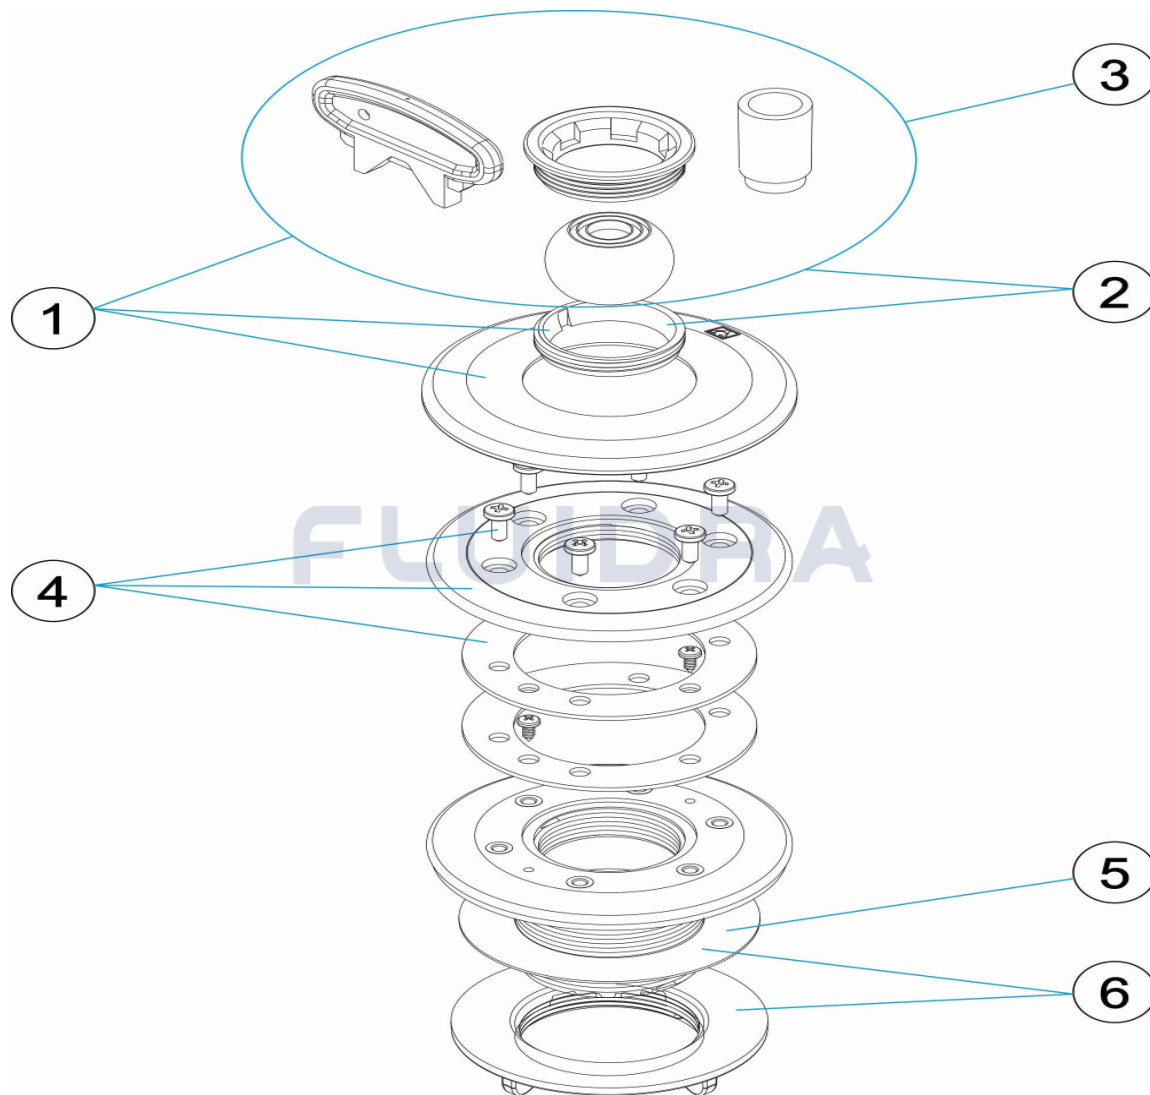

CODE **00330, 00330CL090, 00330CL129, 00330CL144**

DESCRIPTION: **BUSE REFOULEMENT MULTIFLOW PISC. PRÉF. LINER**

FRANCAIS

| POS | CODE | DESCRIPTION | QUANTITE | POS | CODE | DESCRIPTION | QUANTITE |
|-----|--------------|----------------------------------|----------|-----|--------------|------------------------------|----------|
| 1 | * 4402040301 | ENSEMBLE ROTULE MULTIFLOW COMPLE | | 3 | * 4402043701 | SPHERE + ECROU | |
| 1 | * 4402040051 | ENSEMBLE ROTULE MULTIFLOW COMPLE | | 3 | * 4402040057 | SPHERE + ECROU | |
| 1 | * 4402040052 | ENSEMBLE ROTULE MULTIFLOW COMPLE | | 3 | * 4402040058 | SPHERE + ECROU | |
| 1 | * 4402040053 | ENSEMBLE ROTULE MULTIFLOW COMPLE | | 3 | * 4402040059 | SPHERE + ECROU | |
| 2 | * 4411030311 | ROTULE MULTIFLOW SKIMMER MONOBLC | | 4 | 4402041702 | JOINT ET BRIDE POUR LINER | |
| 2 | * 4402040054 | ROTULE MULTIFLOW SKIMMER MONOBLC | | 5 | 4402046005 | JOINT PLAT 60X95X1 | |
| 2 | * 4402040055 | ROTULE MULTIFLOW SKIMMER MONOBLC | | 6 | 4402041701 | ECROU DE FIXATION AVEC JOINT | |
| 2 | * 4402040056 | ROTULE MULTIFLOW SKIMMER MONOBLC | | 7 | 00329R0100 | CORPS DE LA BUSE | |

CODE **00330, 00330CL090, 00330CL129, 00330CL144**

DESCRIPTION: **BUSE REFOULEMENT MULTIFLOW PISC. PRÉF. LINER**

OBSERVATIONS

| POS | CODE | OBSERVATIONS |
|-----|--------------|---|
| 1 | * 4402040301 | POUR: 00330 BLANCO / WHITE |
| 1 | * 4402040051 | POUR: 00330CL090 BEIGE |
| 1 | * 4402040052 | POUR: 00330CL129 GRIS / GREY |
| 1 | * 4402040053 | POUR: 00330CL144 ANTRACITA / ANTHRACITE |
| 2 | * 4411030311 | POUR: 00330 BLANCO / WHITE |
| 2 | * 4402040054 | POUR: 00330CL090 BEIGE |
| 2 | * 4402040055 | POUR: 00330CL129 GRIS / GREY |
| 2 | * 4402040056 | POUR: 00330CL144 ANTRACITA / ANTHRACITE |
| 3 | * 4402043701 | POUR: 00330 BLANCO / WHITE |
| 3 | * 4402040057 | POUR: 00330CL090 BEIGE |
| 3 | * 4402040058 | POUR: 00330CL129 GRIS / GREY |
| 3 | * 4402040059 | POUR: 00330CL144 ANTRACITA / ANTHRACITE |